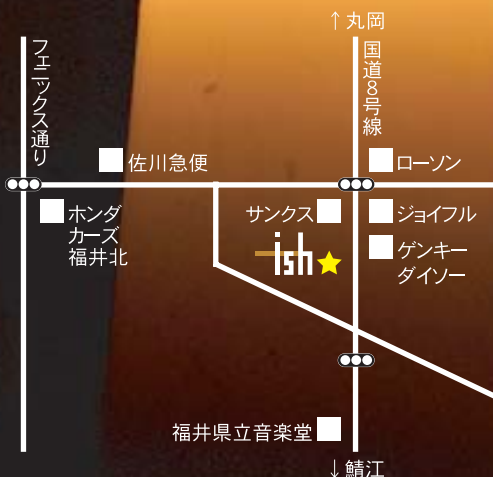

# 香り × ish × X'mas

2010.12.18 SAT 15:00 - 20:00  
12.19 SUN 10:00 - 17:00

～ 目に見えないコスチューム ～

入場無料

リビングデザイン イッシュが提案する空間デザイン ——  
香りとインテリア。

絶世の美女クレオパトラの時代から中世マリーアントワネット  
の時代背景をもとに、空間演出と香りにまつわる世界へ。  
目に見えない香りに秘められた魅力をご体感ください。

香りには気分を落ち着かせたり、元気にしたり、色々な効果があります。  
インテリアの一部として香りをもっと身近に楽しんでいただけるよう、  
サロンスペースをオープンします。  
香りの魅力に包まれた幻想的なクリスマスをお楽しみ下さい。

[会場・お問い合わせ・ご予約]  
リビングデザイン イッシュ  
福井市大土呂町1-13-1  
Tel.0776-38-9900  
Fax.0776-38-6888  
<http://ld-ish.com/>